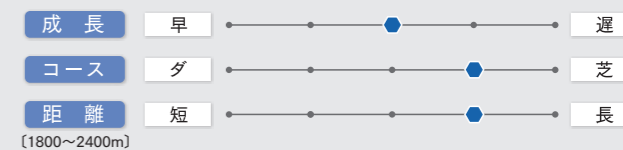

Ability

Sire **KING KAMEHAMEHA** 詳細▶P70
キングカメハメハ(早来産)

Broodmare Sire **TONY BIN** 詳細▶P73
トニービン(愛産)